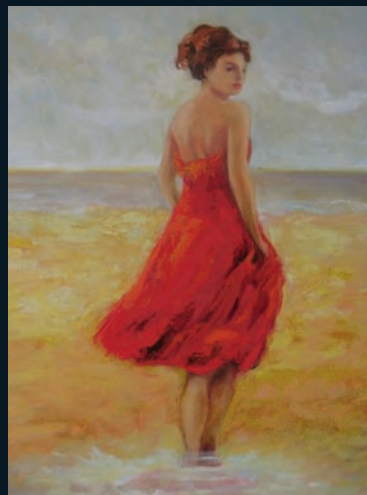

20 jaar Galerie en Skulpturenpark Groeneveld Almelo

Nederlands grootste galerie 800 m² en beeldentuin

Bauhaus kunstenaar: Heinrich Neuy

“Retrospectief”
tot Kerst 2010
met wisselende exposities

Galerie & Skulpturenpark
GROENEVELD ALMELO
Groeneveldsweg 8 7609 PX Almelo
Tel. 0546 - 818111 - Fax 0546 - 851017